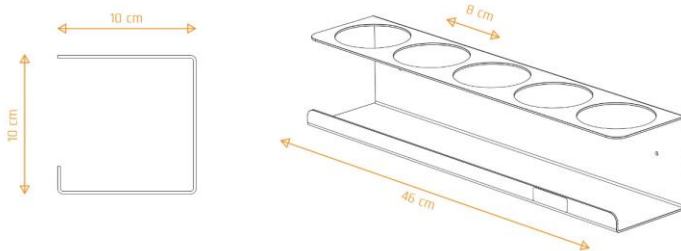

Wieszak na spraye DRULINE idealnie nadaje się do tego zadania. Dzięki wycięciom o dużej średnicy przechowywanie w nim puszek i butelek o różnych rozmiarach jest bardzo wygodne. Wyjmowanie i wkładanie konkretnego sprayu również jest czynnością banalną, a pomimo to, wieszak zapobiega przewracaniu się ich. Dodatkowo uchwyt jest zaprojektowany w taki sposób aby etykiety na produktach nie były zasłonięte co utrudniałoby ich identyfikację. Wieszak został zabezpieczony także przed korozją ocynkiem galwanicznym, którym w przeciwieństwie do farb, nie straszny jest kontakt z rozpuszczalnikami.

Szerokość wieszaka	46 cm
Wysokość wieszaka	10 cm
Grubość blachy	2,0 mm
Średnica otworów na puszkę	8 cm
Ilość otworów na puszkę	5 sztuk
Dopuszczalne obciążenie	8 kg
Masa całkowita	1,84 kg

NAJWAŻNIEJSZE CECHY

- Produkt odporny na rozpuszczalniki dzięki cynkowaniu.
- Otwory o średnicy 8cm pod różne średnice puszek.
- Zagięcie dolne zabezpieczające produkty.
- Blacha 2mm nie uginająca się przy pełnym załadunku.
- Wycinany metodą laserową.
- Produkt od polskiego producenta.