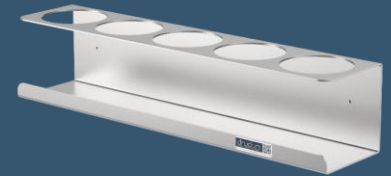

WIESZAK NA SPRAYE DRULINE

DRU-00019PS01-0101

Warsztat jest miejscem gdzie na porządku dziennym korzysta się z różnego rodzaju farb i lakierów. Spraye, rozpuszczalniki czy zupełnie innego rodzaju środki chemiczne zalegają w szafach, na parapetach i trudno dostępnych odległych kątach. Nawet jeśli wszystkie znajdują się w jednym miejscu to odnalezienie tego konkretnego preparatu zajmuje sporo czasu. Najlepszym sposobem na ich przechowywanie byłoby układanie ich w taki sposób aby każdy produkt był dostępny na wyciągnięcie ręki.

Wieszak na spraye DRULINE idealnie nadaje się do tego zadania. Dzięki wycięciom o dużej średnicy przechowywanie w nim puszek i butelek o różnych rozmiarach jest bardzo wygodne. Wyjmowanie i wkładanie konkretnego sprayu również jest czynnością banalną, a pomimo to, wieszak zapobiega przewracaniu się ich. Dodatkowo uchwyt jest zaprojektowany w taki sposób aby etykiety na produktach nie były zasłonięte co utrudniałoby ich identyfikację. Wieszak został zabezpieczony także przed korozją ocynkiem galwanicznym, którym w przeciwieństwie do farb, nie straszny jest kontakt z rozpuszczalnikami.

- Produkt odporny na rozpuszczalniki dzięki cynkowaniu.
- Otwory o średnicy 8cm pod różne średnice puszek.
- Zagięcie dolne zabezpieczające produkty.
- Blacha 2mm nie uginająca się przy pełnym załadunku.
- Wycinany metodą laserową.
- Produkt od polskiego producenta.

Wieszak na spraye DRULINE jest ocynkowany galwanicznie na biało (srebrny). Powierzchnia może posiadać rysy, które powstały jeszcze przed procesem cynkowania i wpływają na szybsze korodowanie.